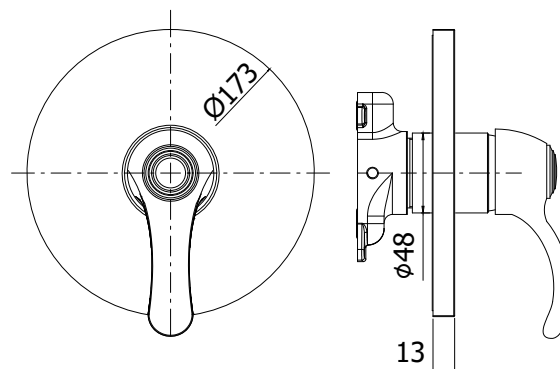

COLLEZIONE

flavia-giorgia

IMMAGINE PRODOTTO

DISEGNO TECNICO

DESCRIZIONE

Set esterno miscelatore incasso doccia (1 uscita) completo di:

- corpo miscelatore
- piastra in ABS Ø173mm e leva

ART.

FA BOX010 . . / GI BOX010 . .

senza deviatore

ZPRO BOX010 . .

Prolunga per art. BOX010

- H30mm

FINITURE

FA

CR - cromo