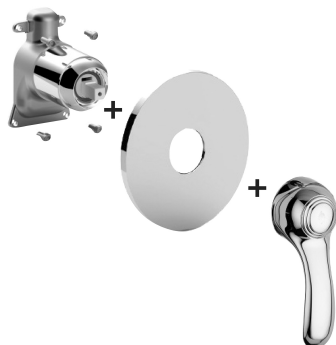

COLLEZIONE

flavia-giorgia

IMMAGINE PRODOTTO

DISEGNO TECNICO

DESCRIZIONE

Set esterno miscelatore incasso doccia (1 uscita) completo di:

- corpo miscelatore
- piastra in ABS Ø173mm e leva

ART.

FA BOX010 . . / GI BOX010 . .

senza deviatore

ZPRO BOX010 . .

Prolunga per art. BOX010

- H30mm

FINITURE

FA

CR - cromo